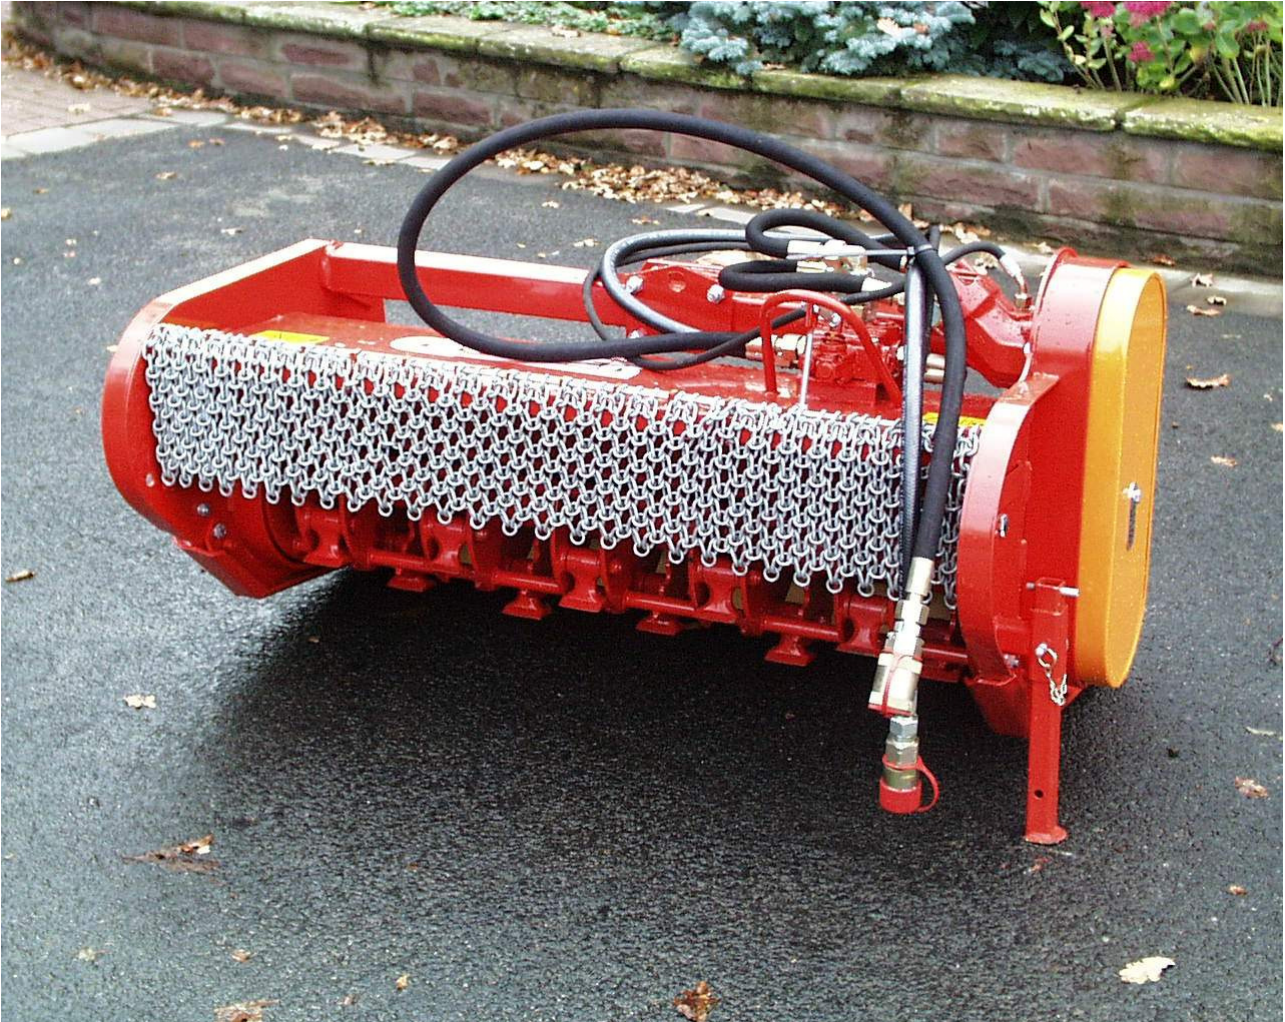

GMK 12 Dücker slagleklipper Heavy Duty.

Art nr. 1437

- GMK 12 Slagleklipper er en meget robust klipper til klipning af græs og grene med en diameter på Ø 60 mm.
- Slagle akslen kan rotere både frem og tilbage. Omløbsretningen ændres ved at åbne eller lukke front klappen.
- Slagle hammerne er frit svingende.

Omdr. ved græs	2000
Omdr. ved grene	2300
Antal hammer	20 stk.
Arbejdsbredde	1,20 m
Vægt	320 kg